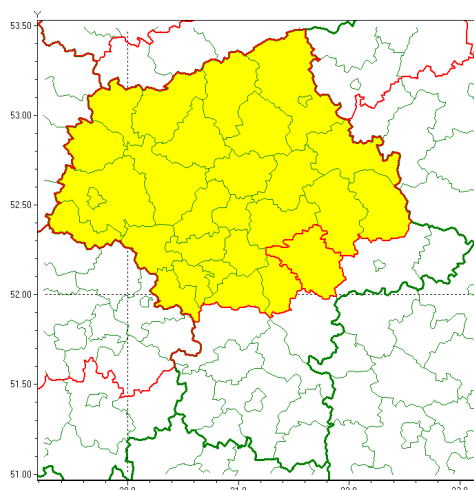

### Zasięg ostrzeżenia w województwie

Silny wiatr

### Ostrzeżenie meteorologiczne Nr 38

<b>Nazwa biura</b>	IMGW-PIB Centralne Biuro Prognoz Meteorologicznych - Wydział w Warszawie
<b>Zjawisko/stopień zagrożenia</b>	Silny wiatr/ 1
<b>Obszar</b>	województwo mazowieckie <b>powiat miński</b>
<b>Ważność</b>	od godz. 15:00 dnia 22.04.2021 do godz. 21:00 dnia 22.04.2021
<b>Przebieg</b>	Prognozuje się wystąpienie wiatru o średniej prędkości od 20 km/h do 35 km/h, w porywach do 75 km/h, z zachodu
<b>Prawdopodobieństwo wystąpienia zjawiska(%)</b>	80%
<b>Uwagi</b>	Brak.
<b>Dyrektor synoptyk IMGW-PIB</b>	Kamil Walczak
<b>Godzina i data wydania</b>	godz. 07:44 dnia 22.04.2021
<b>SMS</b>	IMGW-PIB OSTRZEŻENIE: WIATR/1 mazowieckie/miński od 15:00/22.04 do 21:00/22.04.2021 prędkość do 35 km/h, porywy do 75 km/h,W.